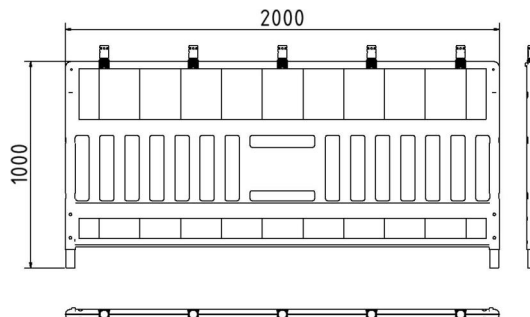

Schake EURO3 panel fence type ULTRA, film RA1/A, with lamp adapter, red / white

Descripción

Schake EURO3 Rejilla de barrera Tipo ULTRA

Rejilla de barrera tipo ULTRA

- de plástico resistente a los rayos UV y a los golpes
- probada según TL Absperretechnik 97
- Longitud 2,00 m
- Cumple la normativa de ZTV-SA
- sin lamas ni soportes de unión

- Tipo de película RA1/A
- con adaptador de lámpara premontado
- rojo / blanco

Datos técnicos

Peso: 10,5 kg

Dimensiones: 1000 mm x 2000 mm x 50 mm

material:

HDPE plastic white

standing post:

Material - structural steel S235 JR

surface - hot dipped galvanized according to DIN ISO 1461

special note:

usable with footplates with \varnothing 42,0 mm fitting

Item description

Schake EURO3 panel fence type ULTRA

Panel fence type ULTRA

- made of UV-resistant, impact-resistant plastic
- tested according to TL Absperretechnik 97
- length 2.00 m
- conforms to the regulations of the ZTV-SA
- no slats and connecting brackets

- film RA1/A
- with lamp adapter
- red / white

Technical specifications

Weight: 10,5 kg

Dimensions: 1000 mm x 2000 mm x 50 mm

material:

HDPE plastic white

standing post:

Material - structural steel S235 JR