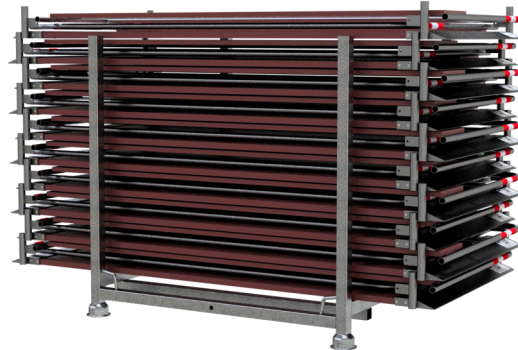

Artikelnummer / Article number: 20251-SET

EAN / EAN number: 4250384748739
Frachtkategorie / Freight category: B

Grabenbrückenset aus Holz, Breite: 1,00 m, Länge: 2,20 m

Wooden trench bridge SET, Width: 1.00 m, Length: 2.20 m

Artikeltext

Grabenbrückenset aus Holz

Holzgrabenbrücken SET bestehend aus:

10x Grabenbrücken aus Holz
1x Stapelpalette verzinkt
1x Zurrgurt, 35 mm / 2tlg, 4 m (Art.-Nr. 50352-4)

- Breite: 1,00 m, Länge: 2,20 m

Item description

Wooden trench bridge SET

Wooden trench bridge SET consisting of:

10 x wooden trench bridges
1 x stackable pallet for trench bridges, galvanized
1 x lashing strap, 35mm/2prt (part-no. 50352-4)

- Width: 1.00 m, Length: 2.20 m

Verwendungszweck

Der Verwendungszweck von Holzgrabenbrücken liegt in der sicheren und temporären Überbrückung von Gräben, Baugruben oder Leitungsöffnungen für Fußgänger und leichte Transportmittel. Sie werden eingesetzt, um Arbeitsbereiche passierbar zu machen und gleichzeitig die Sicherheit auf Baustellen oder in öffentlichen Bereichen zu gewährleisten. Durch ihre robuste Bauweise aus Holz bieten sie eine stabile Lauf- und Übergangsfläche und lassen sich schnell verlegen sowie wieder entfernen. Ob im Tiefbau, bei Wartungsarbeiten oder auf Baustellen: Holzgrabenbrücken sind eine praktische Lösung für sichere Übergänge, Flexibilität und effiziente Arbeitsabläufe.