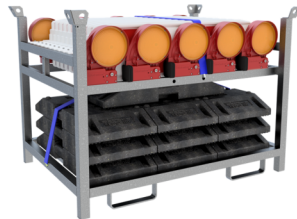

Article number / Artikelnummer: **36NOX-G2-SET3**

EAN number / EAN: 4250384758073
Freight category / Frachtkategorie: B

SET 3 with 10 traffic panels, plates, lights on stock and transport pallet, with foil type RA1/A, red/white, on both sides hatched, BAST turn traffic panel

SET 3 mit 10 Baken, Fußplatten und Lampen auf Lager- und Transportpalette, mit Folie Typ RA1/A, rot/weiß, doppelseitig schraffiert, BAST Wendebake

Item description

SET 3 with 10 traffic panels, plates, lights on stock and transport pallet

36NOX-SET3 consisting of:

1x storage and transport pallet (part-no. 3NOX-5V)
10x TL base plate according to K1 (part-no. 31NOX)
10x Bast beacon light red (part-no. 33NOXG2)
10x Beacon
2x lashing strap (part-no. 50252-4)

- with foil type RA1/A, red/white
- on both sides hatched
- BAST turn traffic panel

Artikeltext

SET 3 mit 10 Baken, Fußplatten und Lampen auf Lager- und Transportpalette

36NOX-SET3 bestehend aus:

1x Lager- und Transportpalette (Art.-Nr. 3NOX-5V)
10x TL-Fußplatte nach K1 (Art.-Nr. 31NOX)
10x Bast Bakenleuchte rot (Art.-Nr. 33NOXG2)
10x Bake
2x Zurrgurt (Art.-Nr. 50252-4)