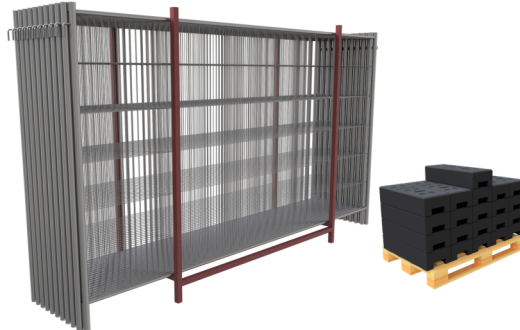

Número de artículo / Article number: **BZ-20PROFI**

EAN / EAN number: 4250384740467

Categoría de carga / Freight category: C

SET en dos partes con 20 vallas de construcción y accesorios en palés de transporte, Valla móvil „Profi con ganchos y ojales

SET two-part with 20 construction fences and accessories on transport pallets, Mobile fence „Profi with hooks and eyes

Descripción

SET en dos partes con 20 vallas de construcción y accesorios en palés de transporte

Valla móvil SET compuesta por:

20x valla de obra móvil
1x paleta de transporte para valla de obra pintada (ref. 3B216)
20x abrazadera de conexión para valla de obra (ref. 3VB10)
21x pie de reciclaje para valla de obra 20 kg (ref. 3F110)

- Valla móvil „Profi con ganchos y ojales

Item description

SET two-part with 20 construction fences and accessories on transport pallets

Mobile fence SET consisting of:

20x mobile construction fence
1x construction fence transport pallet (part-no. 3B216_E)
4x removable bars for site fence transport pallet (part-no. 3B216_E1)
20x connecting clamp for site fence (part-no. 3VB10)
21x recycling foot for construction fence 20 kg (part-no. 3F110)