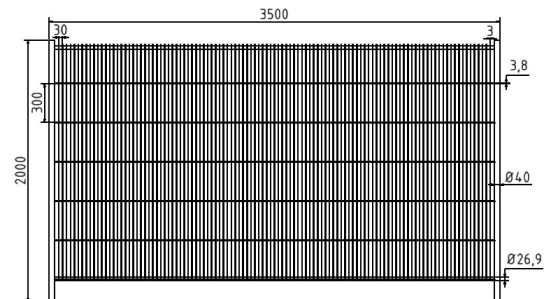

### Artikeltext

Mobilzaun „Secure“

Mobilzaun "Secure"

- sendzimirverzinkt
- Maße: 3,50 x 2,00m
- mit umlaufenden Rohrrahmen
- Maschenweite 30/160
- Drahtstärke senkrecht 3,0 mm / waagrecht 3,8 mm
- Standrohre senkrecht Ø 40 mm / waagrecht Ø 27 mm

Individualisieren Sie Ihren Mobilzaun mit einem individuellem Bauzaunschild!  
Maße: 100 x 600 x 0,5 mm (Farb-Aluminium-Blech)

### Technische Daten

Gewicht: 25 kg  
Abmessungen: 2000 mm x 3500 mm x 42 mm  
Material:  
S235 JR

Maße: 3,50 x 2,00m

Oberfläche:  
verzinkt

### Technical specifications

Weight: 25 kg  
Dimensions: 2000 mm x 3500 mm x 42 mm  
material:  
S235 JR

dimensions:width: 3.50 m, height: 2.00 m

surface:  
galvanized

\* Alle Angaben sind Richtwerte (teilweise mit branchenüblichen Rundungen zum besseren Verständnis) und dienen lediglich zum Produktverständnis, nicht aber als Basis zum Bau von Zubehörteilen, Lagergestellen, Adaptierungen, Kombinationsprodukten oä. Alle Angaben sind ohne Gewähr, für evtl. Fehler und resultierende Folgen übernehmen wir keine Verantwortung.