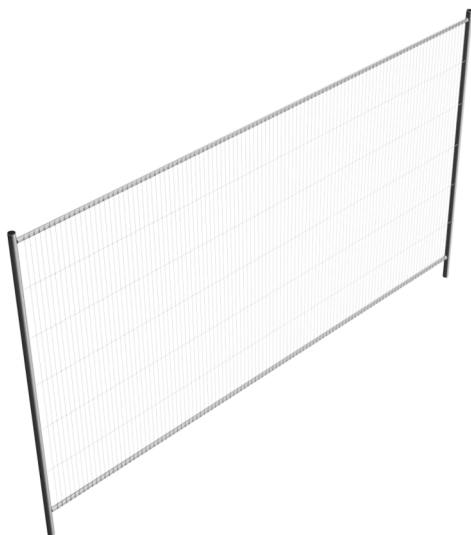

Numéro d'article / Article number: **3B2035S**

Numéro EAN / EAN number: 4250384703813
Catégorie de fret / Freight category: C

Clôture mobile "Secure"

Mobile fence "Secure"

Description de l'article

Clôture mobile "Secure"

Clôture mobile "Secure" , , galvanisée à sendzimir, dimensions : 3,50 x 2,00m , avec cadre tubulaire périphérique , maillage 30/160 , épaisseur du fil vertical 3,0 mm / horizontal 3,8 mm , tubes verticaux Ø 40 mm / horizontaux Ø 27 mm , Personnalisez votre clôture mobile avec un panneau de chantier individuel !, Dimensions : 100 x 600 x 0,5 mm (tôle d'aluminium de couleur)

Item description

Mobile fence "Secure"

Mobile fence "Secure"

- pre-galvanised
- dimensions: 3.50 x 2.00m
- with surrounding tubular frame
- mesh size 30/160
- wire thickness vertical 3.0 mm / horizontal 3.8 mm
- upright tubes Ø 40 mm / horizontal Ø 27 mm

surface:
galvanisé

Technical specifications

Weight: 25 kg
Dimensions: 2000 mm x 3500 mm x 42 mm
material:
S235 JR

dimensions:width: 3.50 m, height: 2.00 m

surface:
galvanized

* Toutes les données sont des valeurs indicatives (en partie avec les arrondis habituels dans la branche pour une meilleure compréhension) et servent uniquement à la compréhension du produit, mais pas comme base pour la construction d'accessoires, de supports de stockage, d'adaptations, de produits combinés ou autres. Toutes les indications sont fournies sans garantie, nous déclinons toute responsabilité pour d'éventuelles erreurs et les conséquences qui en résultent.