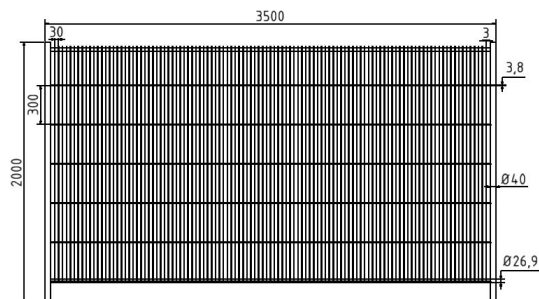

Numéro d'article / Article number: **3B2035S**

Numéro EAN / EAN number: 4250384703813
Catégorie de fret / Freight category: C

Clôture mobile "Secure"

Mobile fence "Secure"

Description de l'article

Clôture mobile "Secure"

Clôture mobile "Secure" , , galvanisée à sendzimir, dimensions : 3,50 x 2,00m , avec cadre tubulaire périphérique , maillage 30/160 , épaisseur du fil vertical 3,0 mm / horizontal 3,8 mm , tubes verticaux Ø 40 mm / horizontaux Ø 27 mm , Personnalisez votre clôture mobile avec un panneau de chantier individuel !, Dimensions : 100 x 600 x 0,5 mm (tôle d'aluminium de couleur)

Item description

Mobile fence "Secure"

Mobile fence "Secure"

- pre-galvanised
- dimensions: 3.50 x 2.00m
- with surrounding tubular frame
- mesh size 30/160
- wire thickness vertical 3.0 mm / horizontal 3.8 mm
- upright tubes Ø 40 mm / horizontal Ø 27 mm

surface:
galvanisé

Technical specifications

Weight: 25 kg
Dimensions: 2000 mm x 3500 mm x 42 mm
material:
S235 JR

dimensions:width: 3.50 m, height: 2.00 m

surface:
galvanized

* Toutes les données sont des valeurs indicatives (en partie avec les arrondis habituels dans la branche pour une meilleure compréhension) et servent uniquement à la compréhension du produit, mais pas comme base pour la construction d'accessoires, de supports de stockage, d'adaptations, de produits combinés ou autres. Toutes les indications sont fournies sans garantie, nous déclinons toute responsabilité pour d'éventuelles erreurs et les conséquences qui en résultent.