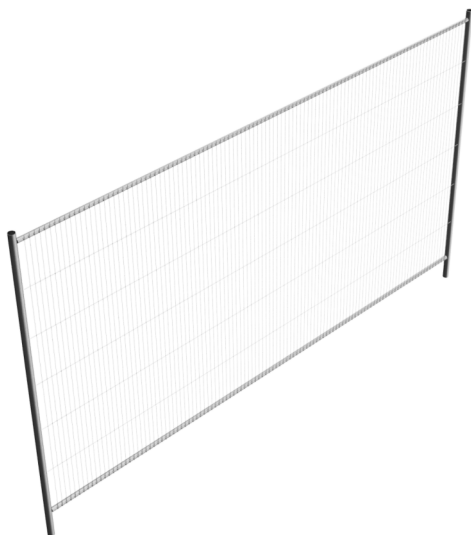

Artikelnummer / Article number: **3B2035S**

EAN / EAN number: 4250384703813

Vrachtcategorie / Freight category: C

Mobiel hek "Beveiligd"

Mobile fence "Secure"

## Omschrijving

Mobiel hek "Beveiligd"

Veilig" mobiel hek

- verzinkt
- afmetingen: 3,50 x 2,00m
- met rondom buisframe
- maaswijdte 30/160
- draaddikte verticaal 3,0 mm / horizontaal 3,8 mm
- rechtsbuizen verticaal Ø 40 mm / horizontaal Ø 27 mm

## Technische gegevens

Gewicht: 25 kg  
Afmetingen: 2000 mm x 3500 mm x 42 mm  
material:  
S235 JR

dimensions:width: 3.50 m, height: 2.00 m

surface:  
galvanized

## Item description

Mobile fence "Secure"

Mobile fence "Secure"

- pre-galvanised
- dimensions: 3.50 x 2.00m
- with surrounding tubular frame
- mesh size 30/160
- wire thickness vertical 3.0 mm / horizontal 3.8 mm
- upright tubes Ø 40 mm / horizontal Ø 27 mm