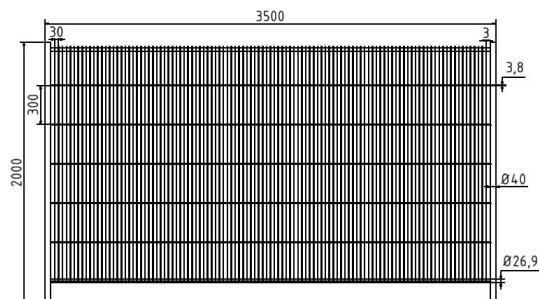

## Omschrijving

Mobiel hek "Beveiligd"

Veilig" mobiel hek

- verzinkt
- afmetingen: 3,50 x 2,00m
- met rondom buisframe
- maaswijdte 30/160
- draaddikte verticaal 3,0 mm / horizontaal 3,8 mm
- rechtsbuizen verticaal Ø 40 mm / horizontaal Ø 27 mm

## Technische gegevens

Gewicht: 25 kg  
Afmetingen: 2000 mm x 3500 mm x 42 mm  
material:  
S235 JR

dimensions:width: 3.50 m, height: 2.00 m

surface:  
galvanized

## Item description

Mobile fence "Secure"

Mobile fence "Secure"

- pre-galvanised
- dimensions: 3.50 x 2.00m
- with surrounding tubular frame
- mesh size 30/160
- wire thickness vertical 3.0 mm / horizontal 3.8 mm
- upright tubes Ø 40 mm / horizontal Ø 27 mm

## Technical specifications

Weight: 25 kg  
Dimensions: 2000 mm x 3500 mm x 42 mm  
material:  
S235 JR

dimensions:width: 3.50 m, height: 2.00 m

surface:  
galvanized

\* Alle specificaties zijn waarden bij benadering (in sommige gevallen met afrondingen volgens de industriestandaard voor een beter begrip) en zijn uitsluitend bedoeld om het product te begrijpen, maar niet als basis voor de constructie van accessoires, opbergrekken, aanpassingen, combinatieproducten of soortgelijke producten. Wij aanvaarden geen aansprakelijkheid voor eventuele fouten en de daaruit voortvloeiende gevolgen.