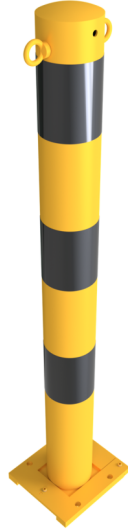

Número de artículo / Article number: **489APBG+2**

EAN / EAN number: 4250384745585

Categoría de carga / Freight category: A

Poste barrera desmontable, extraíble amarillo / negro, Ø 89 mm,
con 2 ojales

Barrier posts detachable, removable yellow / black, Ø 89 mm,
with 2 eyelets

Descripción

Poste barrera desmontable, extraíble amarillo / negro

Poste barrera
con tapa de acero soldada
aprox. 1000 mm por encima del suelo
Galvanizado en caliente y recubierto de amarillo
con tres rayas negras
desmontable, extraíble, para fijación con tacos
con placa base 150 x 180 mm
Bloqueo con un tornillo Allen

- Ø 89 mm
- con 2 ojales

Item description

Barrier posts detachable, removable yellow / black

Barrier posts
with welded steel cap
approx. 1000 mm above ground
hot-dip galvanized and coated yellow
with three black stripes
detachable, removable, fixed by plugs
with base plate 150 x 180 mm
locked by hexagon socket screw

- Ø 89 mm
- with 2 eyelets

* Todas las especificaciones son valores aproximados (en algunos casos con el redondeo estándar de la industria para una mejor comprensión) y están destinadas únicamente a la comprensión del producto, pero no como base para la construcción de accesorios, bastidores de almacenamiento, adaptaciones, productos combinados o similares. Toda la información se facilita sin garantía, por lo que no asumimos responsabilidad alguna por posibles errores y sus consecuencias.