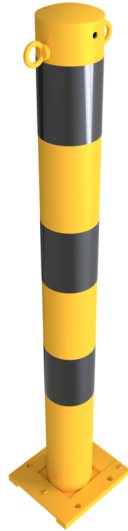

Artikelnummer / Article number: **489APBG+2**

EAN / EAN number: 4250384745585  
Vrachtcategorie / Freight category: A

Afneembare paal afneembaar, verwijderbaar geel / zwart, Ø 89 mm, met 2 oogjes

Barrier posts detachable, removable yellow / black, Ø 89 mm, with 2 eyelets

### Omschrijving

Afneembare paal afneembaar, verwijderbaar geel / zwart

Afzetpaal  
met aangelaste stalen kap  
ca. 1000 mm boven de grond  
Thermisch verzinkt en geel gecoat  
met drie zwarte strepen  
uitneembaar, verwijderbaar, voor de uvelbevestiging  
met bodemplaat 150 x 180 mm  
Vergrendeling met één inbusbout

- Ø 89 mm
- met 2 oogjes

### Item description

Barrier posts detachable, removable yellow / black

Barrier posts  
with welded steel cap  
approx. 1000 mm above ground  
hot-dip galvanized and coated yellow  
with three black stripes  
detachable, removable, fixed by plugs  
with base plate 150 x 180 mm  
locked by hexagon socket screw