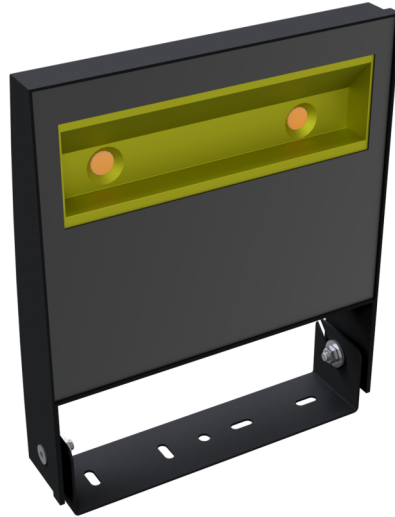

Artikelnummer / Article number: 3531S1IF

EAN / EAN number: 4250384774004
Frachtkategorie / Freight category: A

Strahler, Lichtfarbe 3000 K, insektenfreundlich Gesamtleistung
74 / 101 W umschaltbar, 230 V/ 50 Hz, Sch

Spotlight, Light color 3000 K, insect-friendly Total output 74 / 101
W switchable, 230 V/ 50 Hz, Protection class: I, protection rating
IP 67

Artikeltext

Strahler

Profi LED-Strahler

Zur Durchführung durch den Lampenmast, montierbar auf
Strahlertraverse.

- 230V/50 Hz
- für den Außenbereich mit Aluminiumdruckguss Gehäuse
- Sicherheitsfachglas und beschichtetem Stahlbügel zur Ausrichtung
- Gesamtleistung: 74/101 W umschaltbar
- Schutzklasse: 1, Schutzart: IP 67
- inkl. 10 m Kabel mit Stecker

- Lichtfarbe 3000 K, insektenfreundlich Gesamtleistung 74 / 101 W umschaltbar, 230 V/ 50 Hz, Sch

Item description

Spotlight

Professional LED-spotlight

For passage through the lamp tower, mountable on the spotlight
adaptation 3531T.