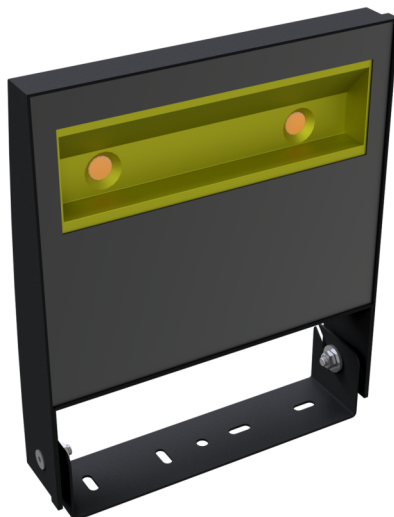

Número de artículo / Article number: 3531S1IF

EAN / EAN number: 4250384774004

Categoría de carga / Freight category: A

Foco, Color claro 3000 K, no daña a los insectos Potencia total 74 / 101 W conmutable, 230 V/ 50 Hz, interruptor

Spotlight, Light color 3000 K, insect-friendly Total output 74 / 101 W switchable, 230 V/ 50 Hz, Protection class: I, protection rating IP 67

Descripción

Foco

Foco LED profesional

Para el paso a través de la farola, montable en el travesaño del foco.

-230V/50 Hz

-para uso en exteriores con carcasa de aluminio fundido a presión

-vidrio de seguridad y soporte de acero revestido para alineación

-Potencia total: 74/101 W conmutable

-Clase de protección: 1, grado de protección: IP 67

- Color claro 3000 K, no daña a los insectos Potencia total 74 / 101 W conmutable, 230 V/ 50 Hz, interruptor

Item description

Spotlight

Professional LED-spotlight

For passage through the lamp tower, mountable on the spotlight adaptation 3531T.