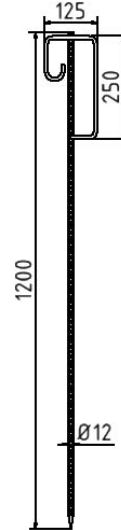

Número de artículo / Article number: 315522

EAN / EAN number: 4250384702311
Categoría de carga / Freight category: S

Soporte de línea de barrera 1,20 m, 1,20 m, Ø 12 mm, Pintado de rojo, RAL3001

Barrier tape holder, 1.20 m, Ø 12 mm, painted red, RAL3001

Descripción

Soporte de línea de barrera 1,20 m

Soporte de línea de barrera

Para un uso versátil en la construcción de carreteras.

- Diseño: pintado de rojo
- de acero redondo acanalado
- con soporte UVV soldado para fijar cables, cuerdas, etc.
- con punta forjada para clavarla en el suelo de forma práctica
- Longitud: 1,20 m

- 1,20 m
- Ø 12 mm
- Pintado de rojo, RAL3001

Datos técnicos

Peso: 1 kg

Dimensiones: 1250 mm x 1400 mm x 14 mm

material:

S235 JR

finisha:

red painted

Weight: 1 kg

Dimensions: 1250 mm x 1400 mm x 14 mm

material:

S235 JR

finisha:

red painted

* Todas las especificaciones son valores aproximados (en algunos casos con el redondeo estándar de la industria para una mejor comprensión) y están destinadas únicamente a la comprensión del producto, pero no como base para la construcción de accesorios, bastidores de almacenamiento, adaptaciones, productos combinados o similares. Toda la información se facilita sin garantía, por lo que no asumimos responsabilidad alguna por posibles errores y sus consecuencias.