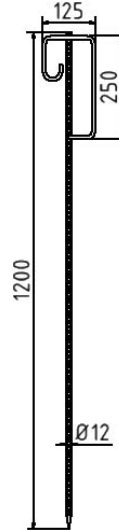

Artikelnummer / Article number: 315522

EAN / EAN number: 4250384702311
Vrachtcategorie / Freight category: S

Barrièrelijnhouder 1,20 m, 1,20 m, Ø 12 mm, Rood geschilderd,
RAL3001

Barrier tape holder, 1.20 m, Ø 12 mm, painted red, RAL3001

Omschrijving

Barrièrelijnhouder 1,20 m

Barrièrelijnhouder

Voor veelzijdig gebruik in de wegenbouw.

- Design: rood geschilderd
- gemaakt van geribbeld rondstaal
- met opgelaste UVV-beugel voor bevestiging van kabels, snoeren, enz.
- met gesmede punt om praktisch in de grond te rijden
- lengte: 1,20 m

- 1,20 m
- Ø 12 mm
- Rood geschilderd, RAL3001

Technische gegevens

Gewicht: 1 kg
Afmetingen: 1250 mm x 1400 mm x 14 mm
material:
S235 JR

finisha:
red painted

Item description

Barrier tape holder

Barrier tape holder
red painted
Ø 12mm round bar
with forged tip for easy driving in the ground,
length: 1.25m

- 1.20 m
- Ø 12 mm
- painted red, RAL3001

Technical specifications

Weight: 1 kg
Dimensions: 1250 mm x 1400 mm x 14 mm
material:
S235 JR

finisha:
red painted

* Alle specificaties zijn waarden bij benadering (in sommige gevallen met afrondingen volgens de industriestandaard voor een beter begrip) en zijn uitsluitend bedoeld om het product te begrijpen, maar niet als basis voor de constructie van accessoires, opbergrekken, aanpassingen, combinatieproducten of soortgelijke producten. Wij aanvaarden geen aansprakelijkheid voor eventuele fouten en de daaruit voortvloeiende gevolgen.