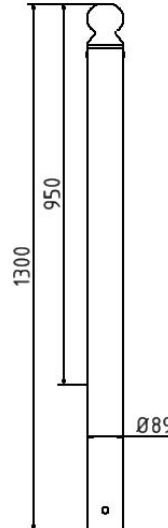

Artikelnummer / Article number: 488B

EAN / EAN number: 4250384713720
Frachtkategorie / Freight category: A

Stilpoller Serie 488B Ø 89 mm, ortsfest, zum Einbetonieren mit Erdanker, Gesamtlänge ca. 1300 mm, ohne Öse

Ornamental bollard steel tube Ø 89 mm, stationary, for casting in concrete with ground anchor, total length approx. 1300 mm, without eyelet

Artikeltext

Stilpoller Serie 488B Ø 89 mm

Stilpoller
aus Stahlrohr Ø 89 mm
ca. 950 mm Überflur, feuerverzinkt und
anthrazitgrau (RAL 7016) beschichtet

- stationary, for casting in concrete with ground anchor, total length approx. 1300 mm
- without eyelet

Technische Daten

Gewicht: 8 kg
Abmessungen: 89 mm x 1300 mm x 89 mm
Material:
S235 JR

Oberfläche:
Feuerverzinkt und Pulverbeschichtet

Technical specifications

Weight: 8 kg
Dimensions: 89 mm x 1300 mm x 89 mm
material:
S235 JR

surface:
hot dipped galvanized and powder coated

* Alle Angaben sind Richtwerte (teilweise mit branchenüblichen Rundungen zum besseren Verständnis) und dienen lediglich zum Produktverständnis, nicht aber als Basis zum Bau von Zubehörteilen, Lagergestellen, Adaptierungen, Kombinationsprodukten oä. Alle Angaben sind ohne Gewähr, für evtl. Fehler und resultierende Folgen übernehmen wir keine Verantwortung.