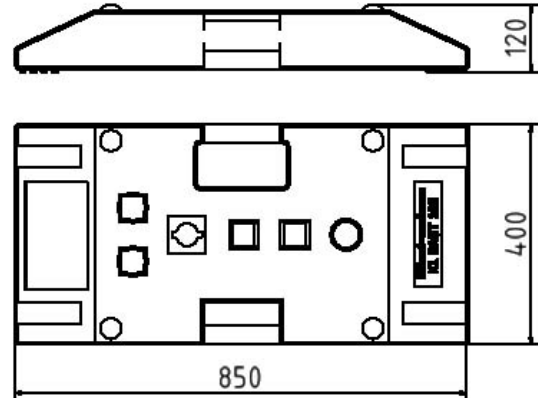

Numéro d'article / Article number: 31NOX

Socle TL suivant K1 type NOX 30 Kg, avec insert pour balises de retournement BAST

Numéro EAN / EAN number: 4250384746001
Catégorie de fret / Freight category: A

TL base plate to K1 type NOX 30 Kg, with insert for BAST reversible beacons

Description de l'article

Socle TL suivant K1 type NOX 30 Kg

Socle TL suivant K1 type NOX, Pochettes à insérer : 1x 40 x 40 mm, 1x 60 x 60 mm, 3x 40 x 40 mm et Ø 42 mm combinés, 1x Ø 48 mm, Dimensions : , Largeur : 410 mm, longueur : 850 mm, hauteur : 120 mm, Version:, plastique, 30 Kg , Testé:, TL Dispositifs de mise en place code K1,, correspond aux prescriptions de la ZTV-SA, Espaces publicitaires pour les plaques de socle, Nos plaques de pied peuvent être personnalisées à des fins publicitaires. Vous avez le choix entre une plaque de pied avec un logo ou , un gaufrage du logo. Ces possibilités servent de surface publicitaire peu coûteuse qui laisse une impression durable. , Couleur et possibilité de logo sur demande.

1x Ø 48 mm

Dimensions:

Width: 410 mm

length: 850 mm

Height: 120 mm

Version:

recycling black, 30 Kg

Tested according to:

- with insert for BAST reversible beacons

Technical specifications

Weight: 30 kg
Dimensions: 410 mm x 850 mm x 110 mm
Material:
PVC Recycling

with pockets:
1 x 40 x 40 mm,
3 x 40 x 40 mm and
2 x Ø 42 mm combined,
1 x Ø 48 mm