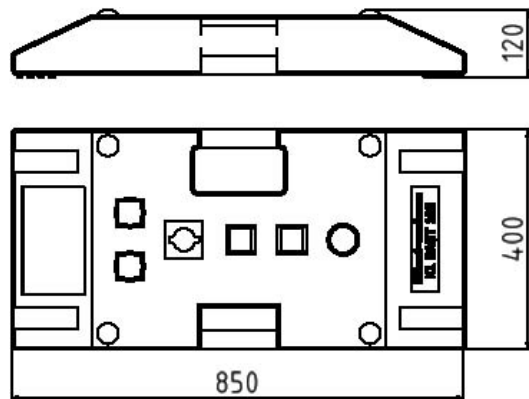

Omschrijving

TL-basisplaat volgens K1 type NOX 30 kg

TL grondplaat naar K1 type NOX voor het plaatsen van slagbomen, schachtbuizen, bakens of bouwhekken, gemaakt van gerecycled kunststof, met handgrepen aan de zijkant voor praktisch gebruik.

Insteekvakken:

- 1x 40 x 40 mm
- 1x 60 x 60 mm
- 3x 40 x 40 mm en Ø 42 mm gecombineerd
- 1x Ø 48 mm

Afmetingen:

- Breedte: 410 mm
- Lengte: 850 mm
- Hoogte: 120 mm

Ontwerp:

Recycling van kunststof, 30 kg

Getest volgens:

Item description

TL base plate to K1 type NOX 30 Kg

Base plate K1 type NOX

Insert pockets:

- 1x 40 x 40 mm
- 1x 60 x 60 mm
- 3x 40 x 40 mm and Ø 42 mm combined
- 1x Ø 48 mm

Dimensions:

- Width: 410 mm
- length: 850 mm
- Height: 120 mm

Technical specifications

Weight: 30 kg
Dimensions: 410 mm x 850 mm x 110 mm
Material:
PVC Recycling

with pockets:
1 x 40 x 40 mm,
3 x 40 x 40 mm and
2 x Ø 42 mm combined,
1 x Ø 48 mm

* Alle specificaties zijn waarden bij benadering (in sommige gevallen met afrondingen volgens de industriestandaard voor een beter begrip) en zijn uitsluitend bedoeld om het product te begrijpen, maar niet als basis voor de constructie van accessoires, opbergrekken, aanpassingen, combinatieproducten of soortgelijke producten. Wij aanvaarden geen aansprakelijkheid voor eventuele fouten en de daaruit voortvloeiende gevolgen.