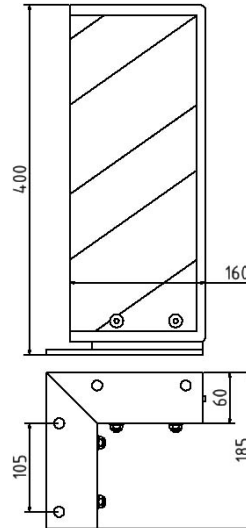

Article number / Artikelnummer: 477_89BG

EAN number / EAN: 4250384728069
Freight category / Frachtkategorie: A

Crash guard flexible, tiltable

Anfahrsschutzwinkel neigbar zum Aufdübeln

Item description

Crash guard flexible, tiltable

Crash guard flexible, tiltable

Artikeltext

Anfahrsschutzwinkel neigbar zum Aufdübeln

Anfahrsschutz

- elastisch, neigbar
- Stahlblech 6mm stark
- gelb beschichtet mit schwarzen Streifen
- zum Aufdübeln
- Höhe: 400 mm
- Schenkellänge: 160 mm
- Neigungswinkel: 15°

Technical specifications

Weight: 6 kg
Dimensions: 160 mm x 400 mm x 160 mm
material:
S235 JR

surface:
hot dipped galvanized and powder coated

Technische Daten

Gewicht: 6 kg
Abmessungen: 160 mm x 400 mm x 160 mm
Material:
S235 JR