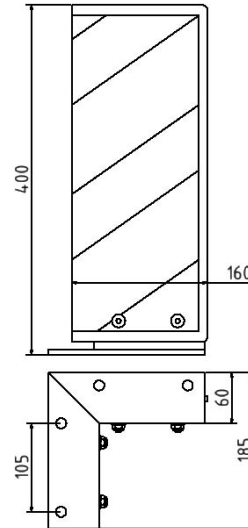

Artikelnummer / Article number: 477_89BG

EAN / EAN number: 4250384728069
Vrachtcategorie / Freight category: A

beugel voor bescherming tegen botsingen kantelbaar voor deurels

Crash guard flexible, tiltable

Omschrijving

beugel voor bescherming tegen botsingen kantelbaar voor deurels

Item description

Crash guard flexible, tiltable

Crash guard flexible, tiltable

Bescherming tegen botsingen

- elastisch, kantelbaar
- 6 mm dik plaatstaal
- geel gecoat met zwarte strepen
- om te tillen
- Hoogte: 400 mm
- Handgriep lengte: 160 mm
- Hellingshoek: 15°

Technische gegevens

Gewicht: 6 kg
Afmetingen: 160 mm x 400 mm x 160 mm
materiaal:
S235 JR

surface:
hot dipped galvanized and powder coated

Technical specifications

Weight: 6 kg
Dimensions: 160 mm x 400 mm x 160 mm
material:
S235 JR