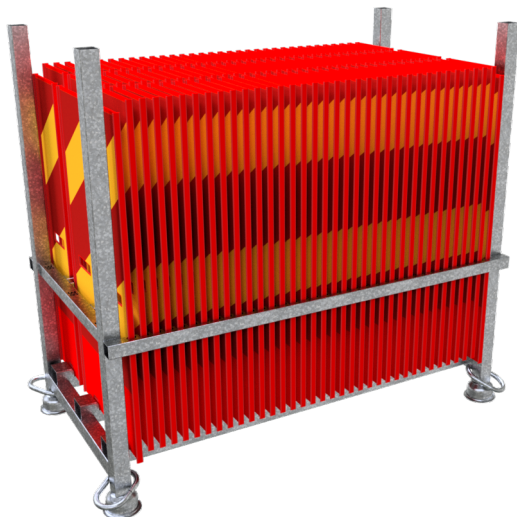

Numéro d'article / Article number: 360502SK-SET1

Numéro EAN / EAN number: 4250384753498  
Catégorie de fret / Freight category: B

SET avec 108 balises plates

SET with 108 flat panels

### Description de l'article

SET avec 108 balises plates

Balises plates SET composé de: 1x palette de stockage et de transport pour balises plates (réf. 36050-5), 108x balise plate, rouges / jaunes, film type RA2/B (réf. 360502SK)

### Item description

SET with 108 flat panels

Flat panel SET consisting of:

1x storage and transport pallet for flat panels (part-No. 36050-5)  
108x flat panels, red / yellow , Film RA2/B (part-No. 360502SK)

### Technical specifications

Weight: 172,5 kg  
Dimensions: 810 mm x 1400 mm x 1310 mm  
material pallet:  
S235 JR

surface:  
hot dipped galvanized

material panel:  
plastic

\* Toutes les données sont des valeurs indicatives (en partie avec les arrondis habituels dans la branche pour une meilleure compréhension) et servent uniquement à la compréhension du produit, mais pas comme base pour la construction d'accessoires, de supports de stockage, d'adaptations, de produits combinés ou autres. Toutes les indications sont fournies sans garantie, nous déclinons toute responsabilité pour d'éventuelles erreurs et les conséquences qui en résultent.