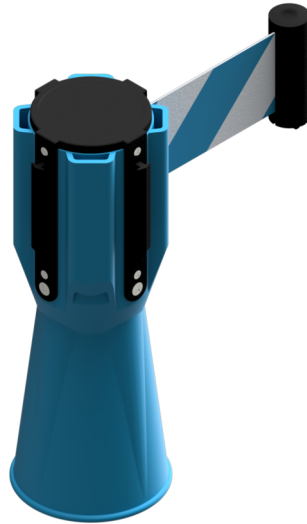

Número de artículo / Article number: **3A350BW**

EAN / EAN number: 4250384726706

Categoría de carga / Freight category: A

Correa de barrera, con 3 metros de cinta de barrera, azul / blanco

Barrier strap, with 3-meter barrier strap, blue / white

### Descripción

Correa de barrera

Correa de barrera

-Adaptador para todo tipo de conos de tráfico  
-con equilibrador de muelle

- con 3 metros de cinta de barrera
- azul / blanco

### Item description

Barrier strap

Barrier strap

-adapter attachment for all types of guide cones  
-with spring balancer

- with 3-meter barrier strap
- blue / white

### Datos técnicos

Peso: 0,3 kg

Dimensiones: 230 mm x 250 mm x 90 mm

material:  
plastic