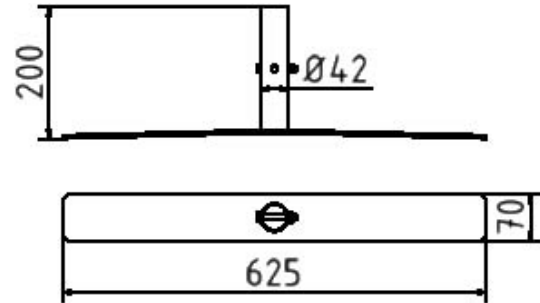

Número de artículo / Article number: 206181

EAN / EAN number: 4250384733636

Categoría de carga / Freight category: A

Base para elemento de rejilla, vertical, 1 manguito

Base for grid element, horizontally, 1 sleeve

Descripción

Base para elemento de rejilla

Base para rejilla de barrera

-incl. material de fijación
-para tubos Ø 33,7 mm
-diseño: galvanizado

- vertical, 1 manguito

Item description

Base for grid element

Base for barrier grille

-incl. fixing material
-for Ø 33.7 mm pipes
-finish: galvanized

- horizontally, 1 sleeve

Datos técnicos

Peso: 2 kg

Dimensiones: 205 mm x 667 mm x 70 mm

material:
S235 JR

surface:
hot dipped galvanized acc. to DIN ISO 1461

Technical specifications

Weight: 2 kg

Dimensions: 205 mm x 667 mm x 70 mm

material:
S235 JR

surface:
hot dipped galvanized acc. to DIN ISO 1461

* Todas las especificaciones son valores aproximados (en algunos casos con el redondeo estándar de la industria para una mejor comprensión) y están destinadas únicamente a la comprensión del producto, pero no como base para la construcción de accesorios, bastidores de almacenamiento, adaptaciones, productos combinados o similares. Toda la información se facilita sin garantía, por lo que no asumimos responsabilidad alguna por posibles errores y sus consecuencias.