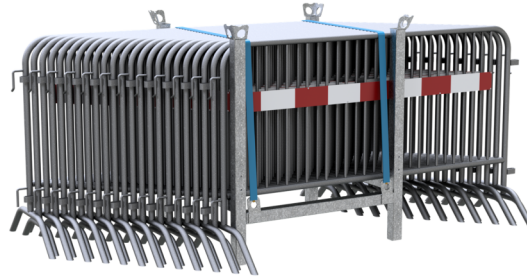

Número de artículo / Article number: **419_011-SETS**

EAN / EAN number: 4250384778095

Categoría de carga / Freight category: C

Rejilla de barrera SET S, incl. 23 x rejillas de barrera 419.011

Crowd barrier SET S, incl. 23 x crowd barrier 419_011

Descripción

Rejilla de barrera SET S

Rejilla de barrera SET S compuesto por:

Rejilla de barrera

1 x paleta apilable (ref. 419S-5)

1 x correa de amarre de 1 pieza con trinquete (ref. 50352-6)

- incl. 23 x rejillas de barrera 419.011

Item description

Crowd barrier SET S

Crowd barrier SET S consisting of:

crowd barrier

1 x pallet for crowd barriers (part no. 419S-5)

1 x lashing strap 1-piece with ratchet (part no. 50352-6)

- incl. 23 x crowd barrier 419_011