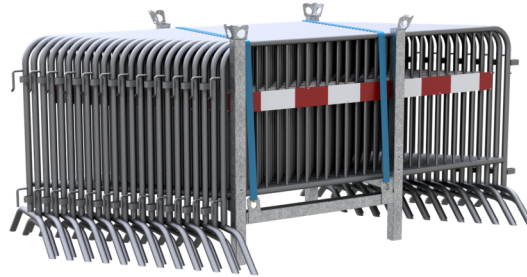

Numéro d'article / Article number: **419_011-SETS**

Numéro EAN / EAN number: 4250384778095
Catégorie de fret / Freight category: C

Set de barrière de manifestation S, incl. 23 x barrières 419_011

Crowd barrier SET S, incl. 23 x crowd barrier 419_011

Description de l'article

Set de barrière de manifestation S

Set de barrière de manifestation S composé de: barrières, 1 x palette d'empilage (réf. 419S-5), 1 x sangle d'arrimage 1 pièce avec cliquet (réf. 50352-6)

- incl. 23 x barrières 419_011

Item description

Crowd barrier SET S

Crowd barrier SET S consisting of:

- crowd barrier
- 1 x pallet for crowd barriers (part no. 419S-5)
- 1 x lashing strap 1-piece with ratchet (part no. 50352-6)