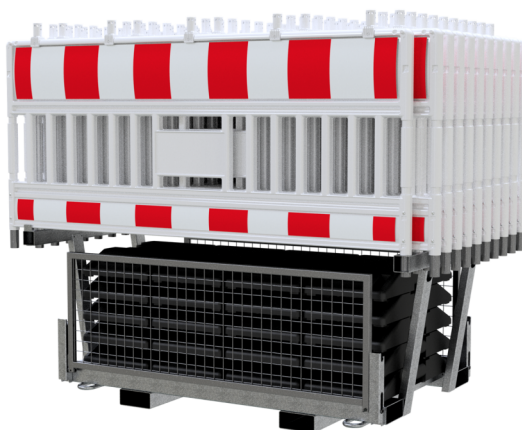

Número de artículo / Article number: 33620KA-SET4

EAN / EAN number: 4250384760571

Categoría de carga / Freight category: B

SET con 20 rejillas de barrera y 21 placas base en palé doble, con adaptador de lámpara, con lámina roja/blanca, tipo RA1/A, Tipo de barrera ULTRA blanco

SET with 20 panel fence and 21 base plates on twin pallet, with lamp adapter, with red/white foil, type RA1/A, type of barrier ULTRA white

Descripción

SET con 20 rejillas de barrera y 21 placas base en palé doble

Rejilla de barrera SET4 compuesta por:

1 x paleta doble para reja de barrera y placa base (ref. 32000T)
20 x reja de barrera
21 x placa base TL según K1, 30 kg (nº art. 31991)

- con adaptador de lámpara
- con lámina roja/blanca, tipo RA1/A
- Tipo de barrera ULTRA blanco

Datos técnicos

Peso: 974,652 kg
Dimensiones: 1800 mm x 2000 mm x 1200 mm
Material:
Steel, HDPE, PVC

Item description

SET with 20 panel fence and 21 base plates on twin pallet

Panel fence SET4 consisting of: