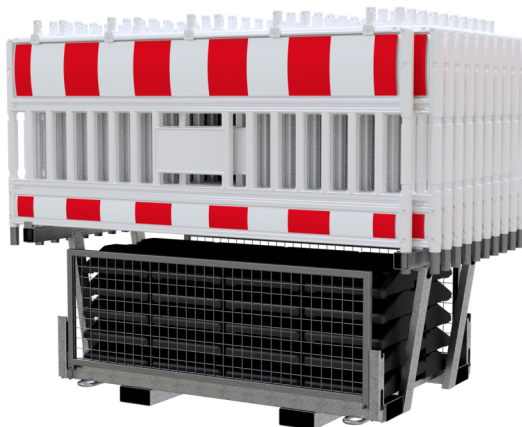

Artikelnummer / Article number: 33620KA-SET4

EAN / EAN number: 4250384760571

Vrachtcategorie / Freight category: B

SET met 20 barrièreloosters en 21 basisplaten op dubbel pallet, met lampadapter, met rood/witte folie, type RA1/A, Type barrière ULTRA wit

SET with 20 panel fence and 21 base plates on twin pallet, with lamp adapter, with red/white foil, type RA1/A, type of barrier ULTRA white

Omschrijving

SET met 20 barrièreloosters en 21 basisplaten op dubbel pallet

Rooster SET4 bestaande uit:

1 x dubbel pallet voor slagboomhek en grondplaat (artikelnr. 32000T)
20 x slagboomrooster
21 x TL-basisplaat volgens K1, 30 kg (art. nr. 31991)

- met lampadapter
- met rood/witte folie, type RA1/A
- Type barrière ULTRA wit