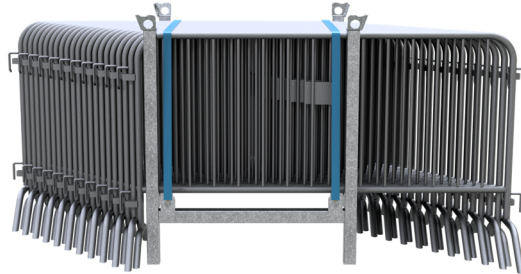

Número de artículo / Article number: 419_001-SETS

EAN / EAN number: 4250384778088

Categoría de carga / Freight category: C

Rejilla de barrera SET S, incl. 23 x rejillas de barrera 419.001

Crowd barrier SET S, incl. 23 x crowd barrier 419_001

Descripción

Rejilla de barrera SET S

Rejilla de barrera SET S compuesto por:

Rejilla de barrera

1 x paleta apilable (ref. 419S-5)

1 x correa de amarre de 1 pieza con trinquete (ref. 50352-6)

- incl. 23 x rejillas de barrera 419.001

Item description

Crowd barrier SET S

Crowd barrier SET S consisting of:

crowd barrier

1 x pallet for crowd barriers (part no. 419S-5)

1 x lashing strap 1-piece with ratchet (part no. 50352-6)

- incl. 23 x crowd barrier 419_001