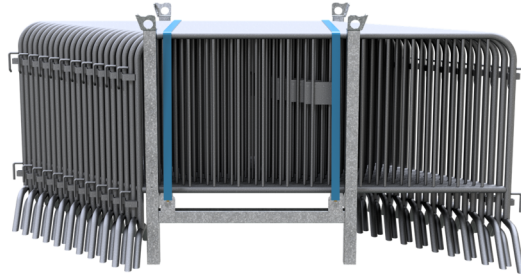

Numéro d'article / Article number: **419_001-SETS**

Numéro EAN / EAN number: 4250384778088
Catégorie de fret / Freight category: C

Set de barrière de manifestation S, incl. 23 x barrières 419_001

Crowd barrier SET S, incl. 23 x crowd barrier 419_001

Description de l'article

Set de barrière de manifestation S

Set de barrière de manifestation S composé de: barrières, 1 x palette d'empilage (réf. 419S-5), 1 x sangle d'arrimage 1 pièce avec cliquet (réf. 50352-6)

- incl. 23 x barrières 419_001

Item description

Crowd barrier SET S

Crowd barrier SET S consisting of:

- crowd barrier
- 1 x pallet for crowd barriers (part no. 419S-5)
- 1 x lashing strap 1-piece with ratchet (part no. 50352-6)

- incl. 23 x crowd barrier 419_001

* Toutes les données sont des valeurs indicatives (en partie avec les arrondis habituels dans la branche pour une meilleure compréhension) et servent uniquement à la compréhension du produit, mais pas comme base pour la construction d'accessoires, de supports de stockage, d'adaptations, de produits combinés ou autres. Toutes les indications sont fournies sans garantie, nous déclinons toute responsabilité pour d'éventuelles erreurs et les conséquences qui en résultent.