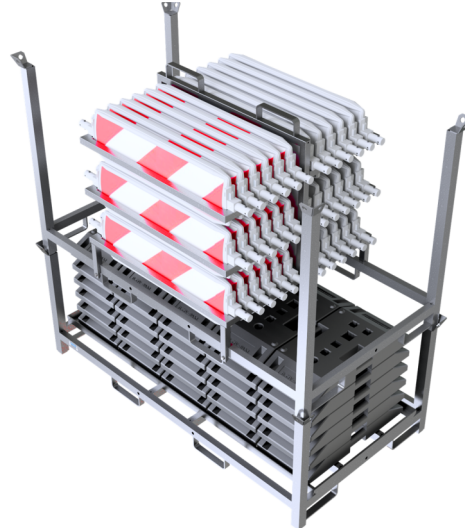

Article number / Artikelnummer: 36NOX-SET2

EAN number / EAN: 4250384748005
Freight category / Frachtkategorie: B

SET with 30 traffic panels and accessories on top part and storage and transport pallet, with foil RA1/A, red/white, on both sides hatched, BASt turn traffic panel

SET mit 30 Baken und Zubehör auf Aufsatzteil und Lager- und Transportpalette, mit Folie Typ RA1/A, rot/weiß, doppelseitig schraffiert, BASt Wendebake

Item description

SET with 30 traffic panels and accessories on top part and storage and transport pallet

- with foil RA1/A, red/white
- on both sides hatched
- BASt turn traffic panel

Technical specifications

Weight: 1207 kg
Dimensions: 2200 mm x 2230 mm x 1150 mm

Material:
storage- and transport pallet: S235 JR
traffic panel: Plastic
base plates: recycled PVC

- mit Folie Typ RA1/A, rot/weiß
- doppelseitig schraffiert
- BASt Wendebake

Technische Daten

Gewicht: 1207 kg
Abmessungen: 2200 mm x 2230 mm x 1150 mm

Material:
Lager- und Transportpalette: S235 JR
Baken: Kunststoff
Fußplatten: Recycling-PVC