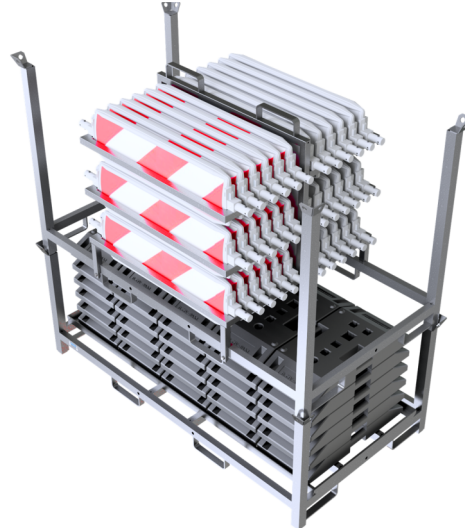

Artikelnummer / Article number: 36NOX-SET2

EAN / EAN number: 4250384748005
Frachtkategorie / Freight category: B

SET mit 30 Baken und Zubehör auf Aufsatzteil und Lager- und Transportpalette, mit Folie Typ RA1/A, rot/weiß, doppelseitig schraffiert, BAST Wendebake

SET with 30 traffic panels and accessories on top part and storage and transport pallet, with foil RA1/A, red/white, on both sides hatched, BAST turn traffic panel

Artikeltext

SET mit 30 Baken und Zubehör auf Aufsatzteil und Lager- und Transportpalette

- mit Folie Typ RA1/A, rot/weiß
- doppelseitig schraffiert
- BAST Wendebake

Technische Daten

Gewicht: 1207 kg
Abmessungen: 2200 mm x 2230 mm x 1150 mm

Material:
Lager- und Transportpalette: S235 JR
Baken: Kunststoff
Fußplatten: Recycling-PVC

- with foil RA1/A, red/white
- on both sides hatched
- BAST turn traffic panel

Technical specifications

Weight: 1207 kg
Dimensions: 2200 mm x 2230 mm x 1150 mm

Material:
storage- and transport pallet: S235 JR
traffic panel: Plastic
base plates: recycled PVC