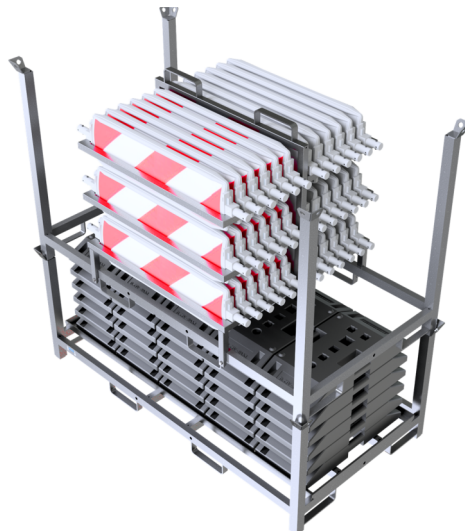

Número de artículo / Article number: 36NOX-SET2

EAN / EAN number: 4250384748005

Categoría de carga / Freight category: B

CONJUNTO con 30 balizas y accesorios en accesorio y paleta de almacenamiento y transporte, con lámina tipo RA1/A, rojo/blanco, doble cara rayada, Baliza de giro BAST

SET with 30 traffic panels and accessories on top part and storage and transport pallet, with foil RA1/A, red/white, on both sides hatched, BAST turn traffic panel

Descripción

CONJUNTO con 30 balizas y accesorios en accesorio y paleta de almacenamiento y transporte

- con lámina tipo RA1/A, rojo/blanco
- doble cara rayada
- Baliza de giro BAST

Datos técnicos

Peso: 1207 kg

Dimensiones: 2200 mm x 2230 mm x 1150 mm

Material:

storage- and transport pallet: S235 JR

traffic panel: Plastic

- with foil RA1/A, red/white
- on both sides hatched
- BAST turn traffic panel

Technical specifications

Weight: 1207 kg

Dimensions: 2200 mm x 2230 mm x 1150 mm

Material:

storage- and transport pallet: S235 JR