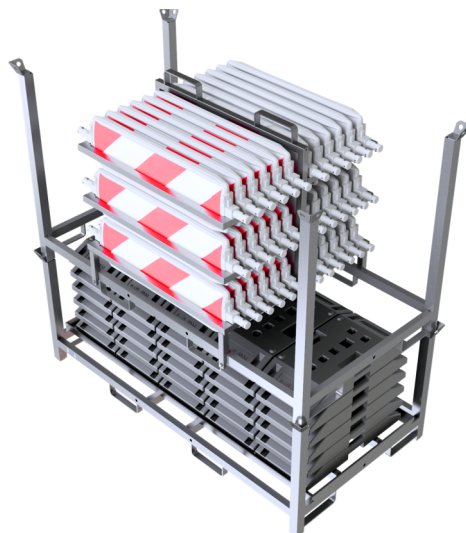

Artikelnummer / Article number: 36NOX-SET2

EAN / EAN number: 4250384748005
Vrachtcategorie / Freight category: B

SET met 30 zwaailampen en accessoires op opzet- en opslag- en transportpallet, met folie type RA1/A, rood/wit, dubbelzijdig gearceerd, BAST-draaibaken

SET with 30 traffic panels and accessories on top part and storage and transport pallet, with foil RA1/A, red/white, on both sides hatched, BAST turn traffic panel

Omschrijving

SET met 30 zwaailampen en accessoires op opzet- en opslag- en transportpallet

- met folie type RA1/A, rood/wit
- dubbelzijdig gearceerd
- BAST-draaibaken

Technische gegevens

Gewicht: 1207 kg
Afmetingen: 2200 mm x 2230 mm x 1150 mm

Material:
storage- and transport pallet: S235 JR
traffic panel: Plastic
base plates: recycled PVC

- with foil RA1/A, red/white
- on both sides hatched
- BAST turn traffic panel

Technical specifications

Weight: 1207 kg
Dimensions: 2200 mm x 2230 mm x 1150 mm

Material:
storage- and transport pallet: S235 JR
traffic panel: Plastic
base plates: recycled PVC