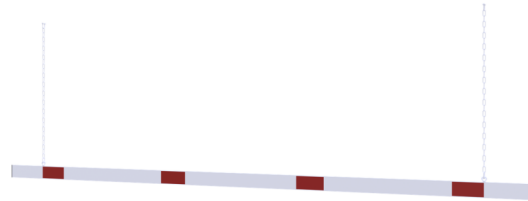

Article number / Artikelnummer: 4117\_40B

EAN number / EAN: 4250384743093  
Freight category / Frachtkategorie: D

Barrier aluminium profile white coated / red reflecting, white / red, reflecting one-sided, cross tube length: 4000 mm

Barriere Aluminiumprofil weiß beschichtet / rot reflektierend, weiß / rot, einseitig reflektierend, Querrohrlänge: 4000 mm

### Item description

Barrier aluminium profile white coated / red reflecting

Height restriction barrier  
white coated with red reflecting stripes

- white / red
- reflecting one-sided
- cross tube length: 4000 mm

- weiß / rot
- einseitig reflektierend
- Querrohrlänge: 4000 mm