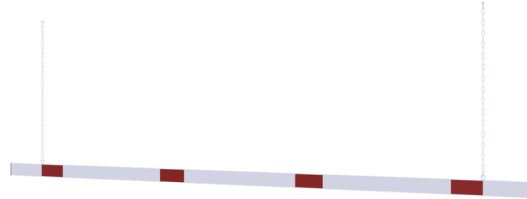

Artikelnummer / Article number: 4117_40B

EAN / EAN number: 4250384743093
Vrachtcategorie / Freight category: D

Barrière Aluminium profiel wit gecoat / rood reflecterend rood reflecterend, wit / rood, Reflecterend aan één kant, Lengte dwarsbuis: 4000 mm

Barrier aluminium profile white coated / red reflecting, white / red, reflecting one-sided, cross tube length: 4000 mm

Omschrijving

Barrière Aluminium profiel wit gecoat / rood reflecterend rood reflecterend

Hoogtebegrenzer van aluminium profiel
Hoogte 100 mm, met zijdelingse beschermkappen
wit gecoat met rode reflecterende strepen,
incl. 2 x 1,00 meter stalen ketting

- wit / rood
- Reflecterend aan één kant
- Lengte dwarsbuis: 4000 mm

Technische gegevens

Gewicht: 6,5 kg
Afmetingen: 150 mm x 4010 mm x 10 mm
material:
aluminium

Technical specifications

Weight: 6,5 kg
Dimensions: 150 mm x 4010 mm x 10 mm
material:
aluminium

* Alle specificaties zijn waarden bij benadering (in sommige gevallen met afrondingen volgens de industriernorm voor een beter begrip) en zijn uitsluitend bedoeld om het product te begrijpen, maar niet als basis voor de constructie van accessoires, opbergrekken, aanpassingen, combinatieproducten of soortgelijke producten. Wij aanvaarden geen aansprakelijkheid voor eventuele fouten en de daaruit voortvloeiende gevolgen.