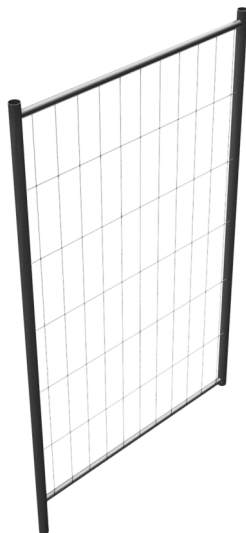

**Artikelnummer / Article number: 3B620**

EAN / EAN number: 4250384742492

Vrachtcategorie / Freight category: B

Mobiel hek "Professioneel", Poortelement, Breedte: 1,20 m, hoogte: 2,00 m

Mobile fence "Profi", Door element, width: 1,20 m, height: 2,00 m

**Omschrijving**

Mobiel hek "Professioneel"

Mobiele afrastering "Profi"

Thermisch verzinkt

-met rondom buisframe

-maaswijdte 100/300

-draaddikte verticaal 3,5 mm / horizontaal 4,0 mm

-buizen recht Ø 42,4 mm

-horizontale buizen Ø 27 mm

Individualiseer uw mobiele afrastering met een afrasteringsbord op maat!

Afmetingen: 100 x 600 x 0,5 mm (gekleurde aluminiumplaat)

- Poortelement
- Breedte: 1,20 m, hoogte: 2,00 m

**Technische gegevens**

Gewicht: 10 kg

Afmetingen: 1200 mm x 2000 mm x 42 mm

material:

S235 JR

surface:

hot dipped galvanized acc. to DIN ISO 1461

**Item description**