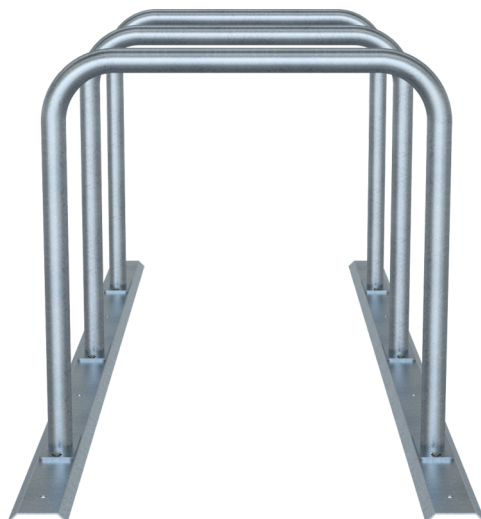

Numéro d'article / Article number: 423_30

Numéro EAN / EAN number: 4250384750565
Catégorie de fret / Freight category: B

Support-vélos - parcage en ligne arceau d'appui en tube d'acier
Ø 48 mm, galvanisé à chaud, pour 3 vélos

Bicycle rack - row arrangement lean-on hoop made of steel tube
Ø 48 mm, hot-dip galvanized, for 3 bicycles

Description de l'article

Support-vélos - parcage en ligne arceau d'appui en tube d'acier
Ø 48 mm

Support-vélos - parcage en ligne, avec système de rails pour,
arceau d'appui en tube d'acier (Ø 48 mm), à visser,, hauteur:
800 mm, largeur: 800 mm, empattement: 700 mm, galvanisé à
chaud

- galvanisé à chaud
- pour 3 vélos

Item description

Bicycle rack - row arrangement lean-on hoop made of steel tube
Ø 48 mm

Bicycle rack - row arrangement
with rail system for
lean-on hoops made of steel tube (Ø 48 mm)
for screwing on,
height: 800 mm
width: 800 mm
distance between bicycles: 700 mm
hot-dip galvanized