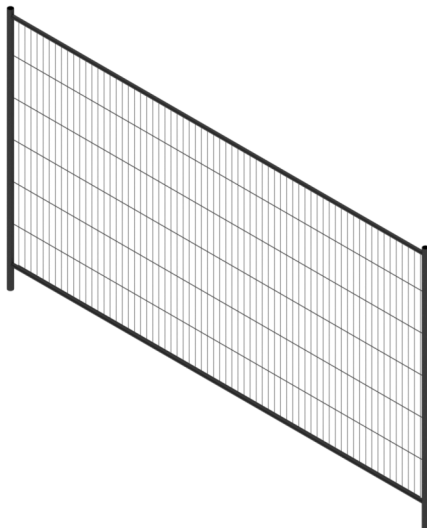

Numéro d'article / Article number: **3B2036R**

Numéro EAN / EAN number: 4250384742430  
Catégorie de fret / Freight category: C

Clôture mobile "Profi Resistant", sans crochets et œillets

Mobile fence "Profi Resistant", with hook and eye

## Description de l'article

Clôture mobile "Profi Resistant"

Clôture mobile "Profi Resistant", galvanisée, dimensions : 3,50 x 2,00 m, avec cadre tubulaire périphérique, maillage 50/300, épaisseur du fil vertical 2,4 mm / horizontale 3,8 mm, tubes verticaux Ø 42,4 mm, tubes horizontaux Ø 27 mm, Personnalisez votre clôture mobile avec un panneau de chantier individuel !, Dimensions : 100 x 600 x 0,5 mm (tôle d'aluminium de couleur)

## Item description

Mobile fence "Profi Resistant"

Mobile fence "Profi Resistant"

- galvanised
- dimensions: 3.50 x 2.00 m
- with surrounding tubular frame
- mesh size 50/300
- wire thickness vertical 2.4 mm / horizontal 3.8 mm
- upright tubes Ø 42.4 mm
- horizontal tubes Ø 27 mm

## Données techniques

Poids: 20,97 kg  
Dimensions: 2000 mm x 3500 mm x 42 mm  
matériau:  
S235 JR

surface:  
galvanisé à chaud suivant DIN ISO 1461