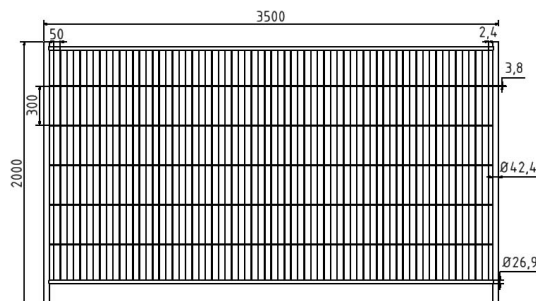

## Description de l'article

Clôture mobile "Profi Resistant"

Clôture mobile "Profi Resistant", galvanisée, dimensions : 3,50 x 2,00 m, avec cadre tubulaire périphérique, maillage 50/300, épaisseur du fil vertical 2,4 mm / horizontale 3,8 mm, tubes verticaux Ø 42,4 mm, tubes horizontaux Ø 27 mm, Personnalisez votre clôture mobile avec un panneau de chantier individuel !, Dimensions : 100 x 600 x 0,5 mm (tôle d'aluminium de couleur)

## Item description

Mobile fence "Profi Resistant"

Mobile fence "Profi Resistant"

- galvanised
- dimensions: 3.50 x 2.00 m
- with surrounding tubular frame
- mesh size 50/300
- wire thickness vertical 2.4 mm / horizontal 3.8 mm
- upright tubes Ø 42.4 mm
- horizontal tubes Ø 27 mm

## Données techniques

Poids: 20,97 kg  
Dimensions: 2000 mm x 3500 mm x 42 mm  
matériau:  
S235 JR

surface:  
galvanisé à chaud suivant DIN ISO 1461

## Technical specifications

Weight: 20,97 kg  
Dimensions: 2000 mm x 3500 mm x 42 mm  
material:  
S235 JR

surface:  
hot dipped galvanized acc. to DIN ISO 1461

\* Toutes les données sont des valeurs indicatives (en partie avec les arrondis habituels dans la branche pour une meilleure compréhension) et servent uniquement à la compréhension du produit, mais pas comme base pour la construction d'accessoires, de supports de stockage, d'adaptations, de produits combinés ou autres. Toutes les indications sont fournies sans garantie, nous déclinons toute responsabilité pour d'éventuelles erreurs et les conséquences qui en résultent.