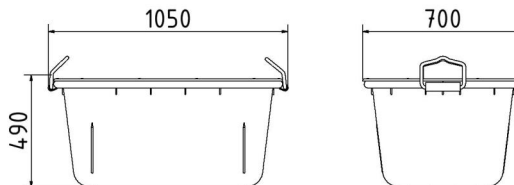

Artikelnummer / Article number: 11200-S

EAN / EAN number: 4250384752514
Frachtkategorie / Freight category: B

Mörtelwanne 200 ltr., schwarz

Mortar tray 200l, black

Artikeltext

Mörtelwanne 200 ltr.

Item description

Mortar tray 200l

Mörtelwanne

Mortar tray

Für den Transport von Mörtel und anderen Materialien auf der Baustelle.

For transport of mortar and other materials on the construction site

- ·verschiedene Farben
- ·200 ltr.
- ·aus robustem und schlagzähem HDPE (High Density Polyethylen)
- ·mit hoher Dichte UV-stabilisiert
- ·mit beschichtetem Stahlrahmen
- ·kran- und stapelbar
- ·Nennlast 500 kg
- ·Maße: 1050 mm x 705 mm x 490 mm

- ·made of robust and impact resistant HDPE (High Density Polyethlen)
- ·200 ltr.
- ·with high density UV stabilized
- ·with coated steel frame
- ·crane and stackable
- ·nominal load 500 Kg
- ·length: 1050 mm, width: 705 mm, height: 490 mm

Individualisieren Sie auf Anfrage die Mörtelwannen mit Ihrem Logo, für Ihre Werbung und Diebstahlschutz!

Individualize the mortar tray with your logo, for your advertising and theft protection!

- schwarz

- black

Verwendungszweck

Der Verwendungszweck einer Mörtelwanne liegt in der Aufnahme, dem Mischen und dem Transport von Baustoffen wie Mörtel, Beton, Putz oder Estrich. Sie wird eingesetzt, um Materialien direkt am Einsatzort bereitzustellen und eine saubere sowie effiziente Verarbeitung zu ermöglichen. Durch ihre robuste Bauweise und das hohe Fassungsvermögen eignet sich die Mörtelwanne ideal für den täglichen Einsatz auf Baustellen, im Handwerk und bei Renovierungsarbeiten. Ob beim Mauern, Verputzen oder Ausbessern: Die Mörtelwanne ist eine praktische und vielseitige Lösung für professionelle Arbeitsabläufe.