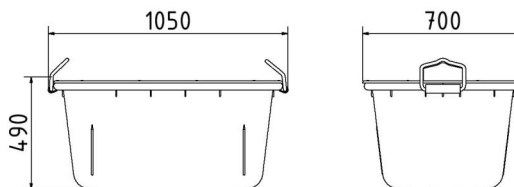

## Omschrijving

Mortelbak 200 liter.

Mortelbak

Voor het vervoeren van mortel en andere materialen op de bouwplaats.

- Verschillende kleuren
- 200 liter
- gemaakt van robuust en slagvast HDPE (polyethyleen met hoge dichtheid)
- UV-gestabiliseerd met hoge dichtheid
- met gecoat stalen frame
- kraan en stapelbaar
- nominale belasting 500 kg
- Afmetingen: 1050 mm x 705 mm x 490 mm

## Technische gegevens

Gewicht: 15,7 kg

Afmetingen: 705 mm x 1050 mm x 490 mm

material:

HDPE (High Density Polyethylen)

nominal load:

500 Kg

dimensions:

## Technical specifications

Weight: 15,7 kg

Dimensions: 705 mm x 1050 mm x 490 mm

material:

HDPE (High Density Polyethylen)

nominal load:

500 Kg

dimensions:

1050 x 705 x 490 mm

\* Alle specificaties zijn waarden bij benadering (in sommige gevallen met afrondingen volgens de industriestandaard voor een beter begrip) en zijn uitsluitend bedoeld om het product te begrijpen, maar niet als basis voor de constructie van accessoires, opbergrekken, aanpassingen, combinatieproducten of soortgelijke producten. Wij aanvaarden geen aansprakelijkheid voor eventuele fouten en de daaruit voortvloeiende gevolgen.