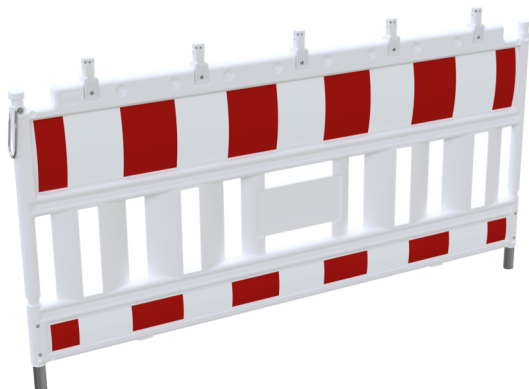

Numéro d'article / Article number: **33420KA**

Schake EURO2 Barrière type NOX, film classe RA1/A, avec adaptateur, rouge / blanc

Description de l'article

Schake EURO2 Barrière type NOX

Barrière type NOX, en matière plastique résistant aux UV et aux chocs, testée suivant TL Technique de barrage 97, longueur 2,00 m, répond aux prescriptions des ZTV-SA, poignée de transport intégrée pour faciliter le maniement, le tube support vertical garantit une très grande stabilité, La bague d'assemblage permet de relier les barrières à grillage les unes aux autres., Personnalisez votre barrière de sécurité!, (dimensions: 184 x 364 mm), Possibilités:, Logo panneau, Sticker, surface du logo, Sticker, film, Logo en relief

- film classe RA1/A
- avec adaptateur
- rouge / blanc

Numéro EAN / EAN number: 4250384730154
Catégorie de fret / Freight category: B

Schake EURO2 panel fence type NOX, film RA1/A, with lamp adapter, red / white

Item description

Schake EURO2 panel fence type NOX

Panel fence type NOX

- ultraviolet-resistant, impact resistant plastic
- tested according to TL blocking technology 97
- length 2.00 m
- complies with ZTV-SA requirements; Test number: 333/04K
- integrated carrying handle for better handling
- vertical tube running the full length from top to bottom, provides extra stability

standing post:
Material - structural steel S235 JR
surface - hot dipped galvanized according to DIN ISO 1461

Tests, standards:
Tested according to TL Absperntechnik 97, complies with ZTV-SA regulations.