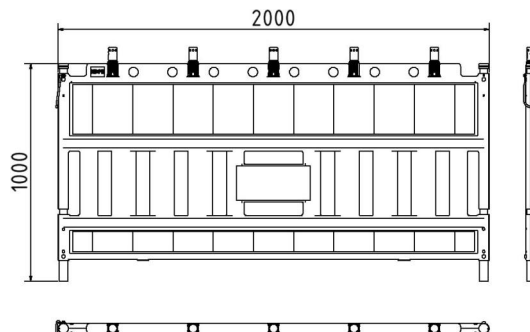

Numéro d'article / Article number: **33420KA**

Schake EURO2 Barrière type NOX, film classe RA1/A, avec adaptateur, rouge / blanc

Description de l'article

Schake EURO2 Barrière type NOX

Barrière type NOX, en matière plastique résistant aux UV et aux chocs, testée suivant TL Technique de barrage 97, longueur 2,00 m, répond aux prescriptions des ZTV-SA, poignée de transport intégrée pour faciliter le maniement, le tube support vertical garantit une très grande stabilité, La bague d'assemblage permet de relier les barrières à grillage les unes aux autres., Personnalisez votre barrière de sécurité!, (dimensions: 184 x 364 mm), Possibilités:, Logo panneau, Sticker, surface du logo, Sticker, film, Logo en relief

Item description

Schake EURO2 panel fence type NOX

Panel fence type NOX

- ultraviolet-resistant, impact resistant plastic
- tested according to TL blocking technology 97
- length 2.00 m
- complies with ZTV-SA requirements; Test number: 333/04K
- integrated carrying handle for better handling
- vertical tube running the full length from top to bottom, provides extra stability

Several panel fences can be put together with the connector on each fence.

Customize your panel fence!
(size of the middle advertising area 184 x 364 mm)

Opportunities:

- logo sign
- sticker advertising area
- sticker on film
- imprinted logo

- film RA1/A
- with lamp adapter
- red / white

Données techniques

Poids: 16 kg
Dimensions: 1000 mm x 2000 mm x 50 mm
matériau:
plastique

Technical specifications

Weight: 16 kg
Dimensions: 1000 mm x 2000 mm x 50 mm
fence and adapter:
HDPE plastic white