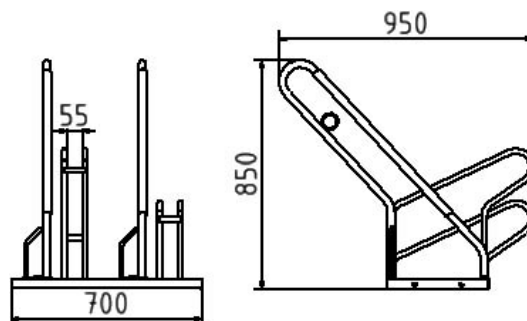

Artikelnummer / Article number: 420_20H

EAN / EAN number: 4250384740238

Vrachtcategorie / Freight category: B

Fietsenrek met leunbeugel, 2 parkeerplaatsen Lengte: 700 mm

Bicycle stand with lean-on hoop, 2 Bicycleslength: 700 mm

Omschrijving

Fietsenrek met leunbeugel

Fietsenrek met leunbeugel
Frame van hoekprofiel
Beugel voor wielverstelling Ø 19 mm
Ronde buis, hoge/lage stand
Breedte fietsband tot 55 mm
Leunbeugel Ø 26,9 mm ronde buis
met zijdelingse versterking en
bevestigingssoog, beugel met kunststof
ommanteling
Hoogte: ca. 850 mm
Diepte: ca. 950 mm
Wielverstelling aan één zijde, thermisch verzinkt
met leunbeugel, hart wielafstand 350 mm

- 2 parkeerplaatsen Lengte: 700 mm

Technische gegevens

Gewicht: 15,5 kg
Afmetingen: 850 mm x 950 mm x 700 mm
material:
S235 JR

surface:
hot dipped galvanized acc. to DIN ISO 1461

Item description

Bicycle stand with lean-on hoop

- 2 Bicycleslength: 700 mm

Technical specifications

Weight: 15,5 kg
Dimensions: 850 mm x 950 mm x 700 mm
material:
S235 JR

surface:
hot dipped galvanized acc. to DIN ISO 1461

* Alle specificaties zijn waarden bij benadering (in sommige gevallen met afrondingen volgens de industriestandaard voor een beter begrip) en zijn uitsluitend bedoeld om het product te begrijpen, maar niet als basis voor de constructie van accessoires, opbergrekken, aanpassingen, combinatieproducten of soortgelijke producten. Wij aanvaarden geen aansprakelijkheid voor eventuele fouten en de daaruit voortvloeiende gevolgen.