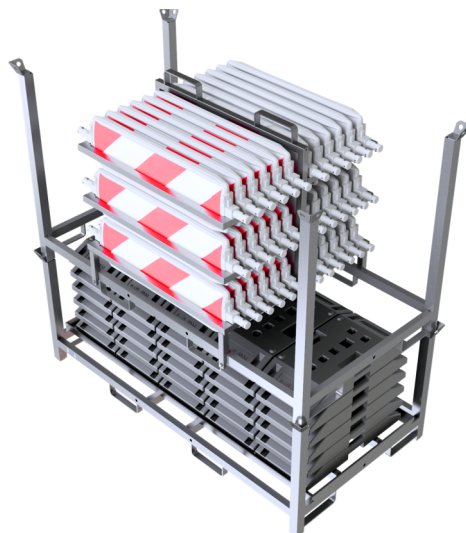

Artikelnummer / Article number: 36NOX2-SET2

EAN / EAN number: 4250384761363
Frachtkategorie / Freight category: B

SET mit 30 Baken und Zubehör auf Aufsatzteil und Lager- und Transportpalette, mit Folie Typ RA2/B, rot/weiß, doppelseitig schraffiert, BAST Wendebake

SET with 30 traffic panels and accessories on top part and storage and transport pallet, with foil RA2/B, red/white, on both sides hatched, BAST turn traffic panel

Artikeltext

SET mit 30 Baken und Zubehör auf Aufsatzteil und Lager- und Transportpalette

- mit Folie Typ RA2/B, rot/weiß
- doppelseitig schraffiert
- BAST Wendebake

Technische Daten

Gewicht: 1207 kg
Abmessungen: 2200 mm x 2230 mm x 1150 mm

Material:
Lager- und Transportpalette: S235 JR
Baken: Kunststoff
Fußplatten: Recycling-PVC

- with foil RA2/B, red/white
- on both sides hatched
- BAST turn traffic panel

Technical specifications

Weight: 1207 kg
Dimensions: 2200 mm x 2230 mm x 1150 mm

Material:
storage- and transport pallet: S235 JR
traffic panel: Plastic
base plates: recycled PVC