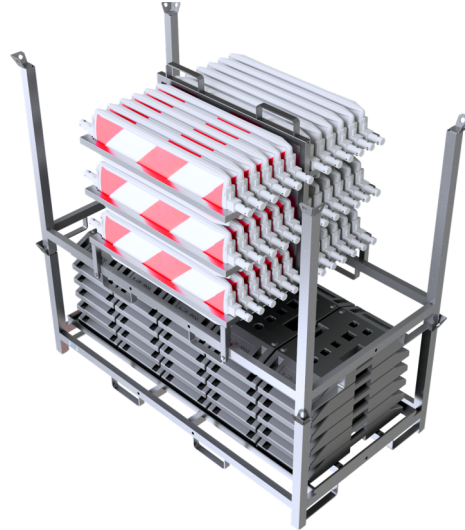

Número de artículo / Article number: **36NOX2-SET2**

EAN / EAN number: 4250384761363

Categoría de carga / Freight category: B

CONJUNTO con 30 balizas y accesorios en accesorio y paleta de almacenamiento y transporte, con lámina tipo RA2/B, rojo/blanco, doble cara rayada, Baliza de giro BAST

SET with 30 traffic panels and accessories on top part and storage and transport pallet, with foil RA2/B, red/white, on both sides hatched, BAST turn traffic panel

Descripción

CONJUNTO con 30 balizas y accesorios en accesorio y paleta de almacenamiento y transporte

- con lámina tipo RA2/B, rojo/blanco
- doble cara rayada
- Baliza de giro BAST

Datos técnicos

Peso: 1207 kg

Dimensiones: 2200 mm x 2230 mm x 1150 mm

Material:

storage- and transport pallet: S235 JR

traffic panel: Plastic

- with foil RA2/B, red/white
- on both sides hatched
- BAST turn traffic panel

Technical specifications

Weight: 1207 kg

Dimensions: 2200 mm x 2230 mm x 1150 mm

Material:

storage- and transport pallet: S235 JR