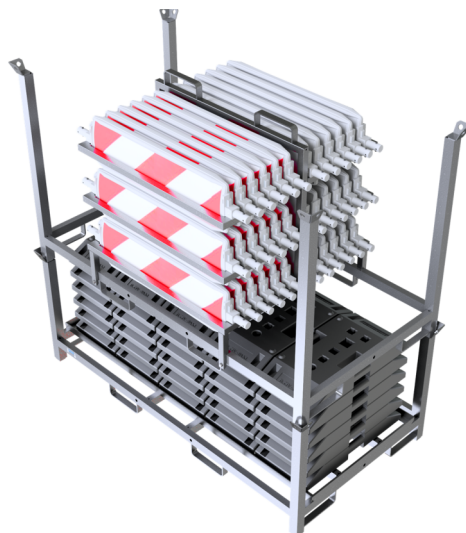

**Artikelnummer / Article number: 36NOX2-SET2**

EAN / EAN number: 4250384761363

Vrachtcategorie / Freight category: B

SET met 30 zwaailampen en accessoires op opzet- en opslag- en transportpallet, met folie type RA2/B, rood/wit, dubbelzijdig gearceerd, BAST-draaibaken

SET with 30 traffic panels and accessories on top part and storage and transport pallet, with foil RA2/B, red/white, on both sides hatched, BAST turn traffic panel

## Omschrijving

SET met 30 zwaailampen en accessoires op opzet- en opslag- en transportpallet

36NOX-SET2 bestaande uit:

1x opslag- en transportpallet (art. nr. 3B214)  
30x grondplaten type NOX (art. nr. 31NOX)  
1x opslag- en transportpallet (art. nr. 3B214-2)  
1x bevestigingsdeel voor zwaailampen (artikelnr. 3B214-36)  
36x zwaailamp

## Technische gegevens

Gewicht: 1207 kg  
Afmetingen: 2200 mm x 2230 mm x 1150 mm

Material:  
storage- and transport pallet: S235 JR  
traffic panel: Plastic  
base plates: recycled PVC