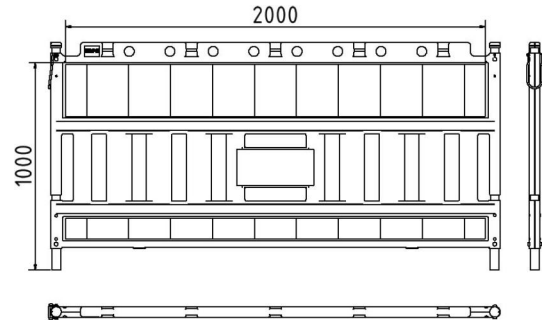

Numéro d'article / Article number: **33420K**

Schake EURO2 Barrière type NOX, film classe RA1/A, sans adaptateur, rouge / blanc

Description de l'article

Schake EURO2 Barrière type NOX

Barrière type NOX, en matière plastique résistant aux UV et aux chocs, testée suivant TL Technique de barrage 97, longueur 2,00 m, répond aux prescriptions des ZTV-SA, poignée de transport intégrée pour faciliter le maniement, le tube support vertical garantit une très grande stabilité, La bague d'assemblage permet de relier les barrières à grillage les unes aux autres., Personnalisez votre barrière de sécurité!, (dimensions: 184 x 364 mm), Possibilités:, Logo panneau, Sticker, surface du logo, Sticker, film, Logo en relief

Item description

Schake EURO2 panel fence type NOX

Panel fence type NOX

- of ultraviolet-resistant, impact resistant plastic
- tested according to TL blocking technology 97
- length 2.00 m
- complies with ZTV-SA requirements; Test number: 333/04K
- integrated carrying handle for better handling
- vertical tube running the full length from top to bottom, provides extra stability

Several panel fences can be put together with the connector on each fence.

Customize your panel fence!
(size of the middle advertising area 184 x 364 mm)

Opportunities:

- logo sign
- sticker advertising area
- sticker on film
- imprinted logo

Remarque spéciale:
Utilisable avec des plaques de base avec ouverture de \varnothing 42,0 mm

Technical specifications

Weight: 14,5 kg
Dimensions: 1000 mm x 2000 mm x 50 mm
material:
HDPE plastic white

standing post:
Material - structural steel S235 JR
surface - hot dipped galvanized according to DIN ISO 1461