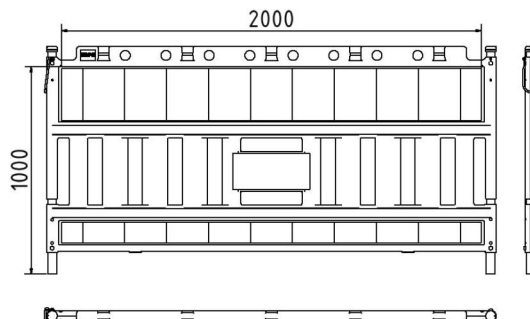

Omschrijving

Schake EURO2 Rooster Type NOX

Barrierooster type NOX

- gemaakt van UV-bestendige, slagvaste kunststof
- getest volgens TL Absperntechnik 97
- lengte 2,00 m
- voldoet aan de voorschriften van ZTV-SA
- Geïntegreerde handgreep voor betere hantering
- doorlopende standpijp van boven naar beneden voor zeer hoge stabiliteit

Met de verbindingsbeugel aan de zijkant kunnen de barrièreloosters aan elkaar worden gekoppeld.

Personaliseer uw barrièrehek!
(Afmetingen van het middelste reclamevak: 184 x 364 mm)

Opties:

- logobord
- stickers op het logogedeelte
- sticker op de barrièrefolie
- Embossed logo op het logovlak

- film RA1/A
- without lamp adapter
- red / white

Technische gegevens

Gewicht: 14,5 kg
Afmetingen: 1000 mm x 2000 mm x 50 mm
material:
HDPE plastic white

standing post:
Material - structural steel S235 JR
surface - hot dipped galvanized according to DIN ISO 1461

special note:
usable with footplates with \varnothing 42,0 mm fitting

Technical specifications

Weight: 14,5 kg
Dimensions: 1000 mm x 2000 mm x 50 mm
material:
HDPE plastic white

standing post:
Material - structural steel S235 JR
surface - hot dipped galvanized according to DIN ISO 1461