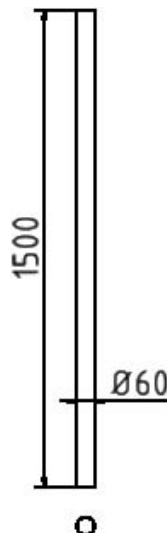

Número de artículo / Article number: 419_11

EAN / EAN number: 4250384708023
Categoría de carga / Freight category: B

Barreras Tubos de acero y conectores, Tubo transversal
Longitud: 1500 mm

Barriers Steel tubes and connectives, Cross tubelength: 1500
mm

Descripción

Barreras Tubos de acero y conectores

Barreras
Barreras de protección de campos deportivos u otros
Barreras para eventos
Tubo de acero Ø 60 mm, galvanizado en caliente

- Tubo transversal Longitud: 1500 mm

Item description

Barriers Steel tubes and connectives

Barriers
Security fencing at sport fields or other barriers
where events are taking place.

- Cross tubelength: 1500 mm

Datos técnicos

Peso: 4,5 kg
Dimensiones: 60 mm x 1500 mm x 60 mm
material:
S235 JR

surface:
hot dipped galvanized acc. to DIN ISO 1461

Technical specifications

Weight: 4,5 kg
Dimensions: 60 mm x 1500 mm x 60 mm
material:
S235 JR

surface:
hot dipped galvanized acc. to DIN ISO 1461

* Todas las especificaciones son valores aproximados (en algunos casos con el redondeo estándar de la industria para una mejor comprensión) y están destinadas únicamente a la comprensión del producto, pero no como base para la construcción de accesorios, bastidores de almacenamiento, adaptaciones, productos combinados o similares. Toda la información se facilita sin garantía, por lo que no asumimos responsabilidad alguna por posibles errores y sus consecuencias.