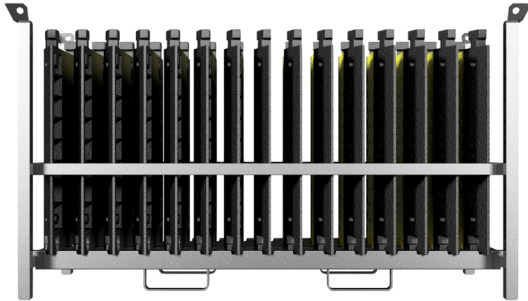

Article number / Artikelnummer: 33934-SET15

EAN number / EAN: 4250384751777  
Freight category / Frachtkategorie: B

SET with 15 protective ramp

SET mit 15 Überfahrtschutzsystemen

### Item description

SET with 15 protective ramp

### Artikeltext

SET mit 15 Überfahrtschutzsystemen

Cable bridge SET consisting of:

Überfahrtschutz SET bestehend aus:

1x storage and transport pallet for cable bridges (part-no. 33934-5)  
15x cable bridges (part-no. 33934)

### Technical specifications

Weight: 364,3 kg  
Dimensions: 600 mm x 880 mm x 75 mm  
material:  
S235 JR

surface:  
hot dipped galvanized