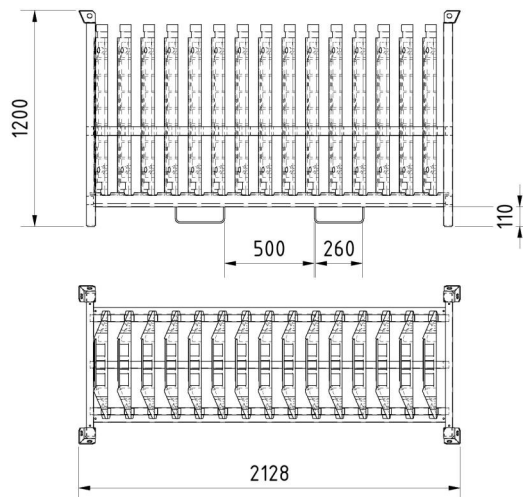

Artikelnummer / Article number: 33934-SET15

EAN / EAN number: 4250384751777

Vrachtcategorie / Freight category: B

SET met 15 beschermingssysteem tegen overlopen

SET with 15 protective ramp

Omschrijving

SET met 15 beschermingssysteem tegen overlopen

Kantelbeveiliging SET bestaande uit:

1x opslag- en transportpallet voor het vasthouden van kabelbruggen (art. nr. 33934-5)
15x kantelbeveiliging voor kabels en slangen (art. nr. 33934)

Item description

SET with 15 protective ramp

Cable bridge SET consisting of:

1x storage and transport pallet for cable bridges (part-no. 33934-5)
15x cable bridges (part-no. 33934)

Technische gegevens

Gewicht: 364,3 kg
Afmetingen: 600 mm x 880 mm x 75 mm
materiaal:
S235 JR

surface:
hot dipped galvanized

Technical specifications

Weight: 364,3 kg
Dimensions: 600 mm x 880 mm x 75 mm
material:
S235 JR

surface:
hot dipped galvanized

* Alle specificaties zijn waarden bij benadering (in sommige gevallen met afrondingen volgens de industriestandaard voor een beter begrip) en zijn uitsluitend bedoeld om het product te begrijpen, maar niet als basis voor de constructie van accessoires, opbergrekken, aanpassingen, combinatieproducten of soortgelijke producten. Wij aanvaarden geen aansprakelijkheid voor eventuele fouten en de daaruit voortvloeiende gevolgen.