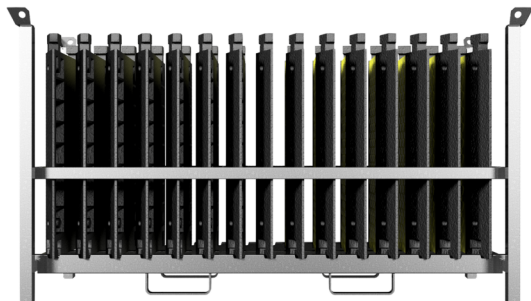

Artikelnummer / Article number: 33934-SET15

EAN / EAN number: 4250384751777

Vrachtcategorie / Freight category: B

SET met 15 beschermingssysteem tegen overlopen

SET with 15 protective ramp

Omschrijving

SET met 15 beschermingssysteem tegen overlopen

Kantelbeveiliging SET bestaande uit:

1x opslag- en transportpallet voor het vasthouden van kabelbruggen (art. nr. 33934-5)
15x kantelbeveiliging voor kabels en slangen (art. nr. 33934)

Item description

SET with 15 protective ramp

Cable bridge SET consisting of:

1x storage and transport pallet for cable bridges (part-no. 33934-5)
15x cable bridges (part-no. 33934)

Technische gegevens

Gewicht: 364,3 kg
Afmetingen: 600 mm x 880 mm x 75 mm
materiaal:
S235 JR

surface:
hot dipped galvanized

Technical specifications

Weight: 364,3 kg
Dimensions: 600 mm x 880 mm x 75 mm
material:
S235 JR

surface:
hot dipped galvanized

* Alle specificaties zijn waarden bij benadering (in sommige gevallen met afrondingen volgens de industriestandaard voor een beter begrip) en zijn uitsluitend bedoeld om het product te begrijpen, maar niet als basis voor de constructie van accessoires, opbergrekken, aanpassingen, combinatieproducten of soortgelijke producten. Wij aanvaarden geen aansprakelijkheid voor eventuele fouten en de daaruit voortvloeiende gevolgen.