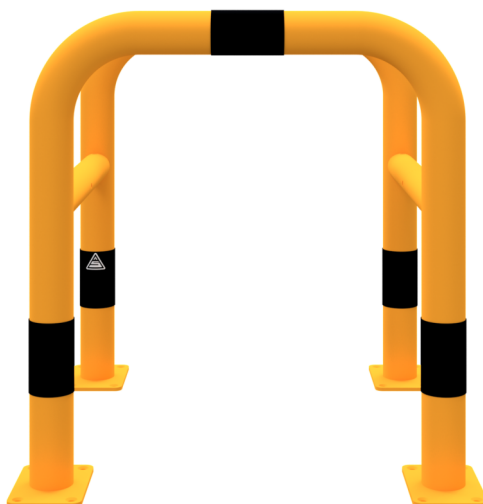

Artikelnummer / Article number: 465_066PBG

EAN / EAN number: 4250384744588

Vrachtcategorie / Freight category: B

Beschermende beugel voor kolommen, Breedte: 600 mm
Diepte: 600mm Hoogte: 650mm, voor deugelbevestiging

Anti-nudge hoop for posts, width: 600 mmdepth: 600 mmheight: 650 mm, to be fixed by plugs

Omschrijving

Beschermende beugel voor kolommen

Allround boom- en pijlerbescherming - voor plaatsing in beton bestaande uit 2 plug-in buisbeugels Ø60mm, met aangelaste moffen Ø48mm om in elkaar te steken Geel gecoat met zwarte waarschuwingsstrepen

- Breedte: 600 mm Diepte: 600mm Hoogte: 650mm
- voor deugelbevestiging

Technische gegevens

Gewicht: 20,5 kg

Afmetingen: 600 mm x 656 mm x 600 mm

material:

S235 JR

surface:

hot dipped galvanized acc. to DIN ISO 1461