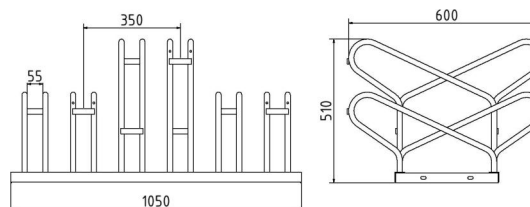

Artikelnummer / Article number: 420_32

EAN / EAN number: 4250384708245

Vrachtcategorie / Freight category: B

Fietsenrek, Dubbelzijdige wielverstelling, 2 x 3 instelposities
Lengte: 1050 mm

Bicycle parking rack, Two-sided rack, 2 x 3 Bicycleslength: 1050
mm

Omschrijving

Fietsenrek

Fietsenrek

- Frame gemaakt van hoekprofiel
- Beugel 19 mm ronde buis
- Hoogte: ca. 510 mm, afwisselend hoge/lage stand
- Fietsbandbreedte tot 55 mm

- Dubbelzijdige wielverstelling
- 2 x 3 instelposities Lengte: 1050 mm

Technische gegevens

Gewicht: 15 kg

Afmetingen: 600 mm x 1050 mm x 510 mm

material:

S235 JR

surface:

hot dipped galvanized acc. to DIN ISO 1461

Item description

Two-side depth: approx. 600 mm

- Two-sided rack
- 2 x 3 Bicycleslength: 1050 mm

Technical specifications

Weight: 15 kg

Dimensions: 600 mm x 1050 mm x 510 mm

material:

S235 JR

surface: