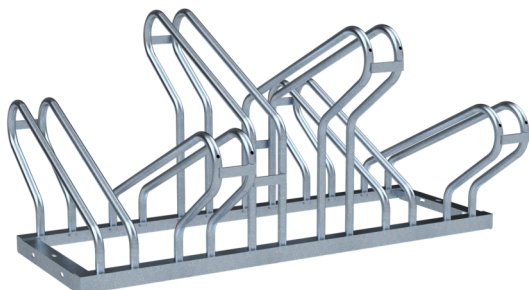

Artikelnummer / Article number: 420_32

EAN / EAN number: 4250384708245

Vrachtcategorie / Freight category: B

Fietsenrek, Dubbelzijdige wielverstelling, 2 x 3 instelposities
Lengte: 1050 mm

Bicycle parking rack, Two-sided rack, 2 x 3 Bicycleslength: 1050
mm

Omschrijving

Fietsenrek

Fietsenrek

- Frame gemaakt van hoekprofiel
- Beugel 19 mm ronde buis
- Hoogte: ca. 510 mm, afwisselend hoge/lage stand
- Fietsbandbreedte tot 55 mm

- Dubbelzijdige wielverstelling
- 2 x 3 instelposities Lengte: 1050 mm

Technische gegevens

Gewicht: 15 kg

Afmetingen: 600 mm x 1050 mm x 510 mm

material:

S235 JR

surface:

hot dipped galvanized acc. to DIN ISO 1461

Item description

Two-side depth: approx. 600 mm

- Two-sided rack
- 2 x 3 Bicycleslength: 1050 mm

Technical specifications

Weight: 15 kg

Dimensions: 600 mm x 1050 mm x 510 mm

material:

S235 JR

surface: